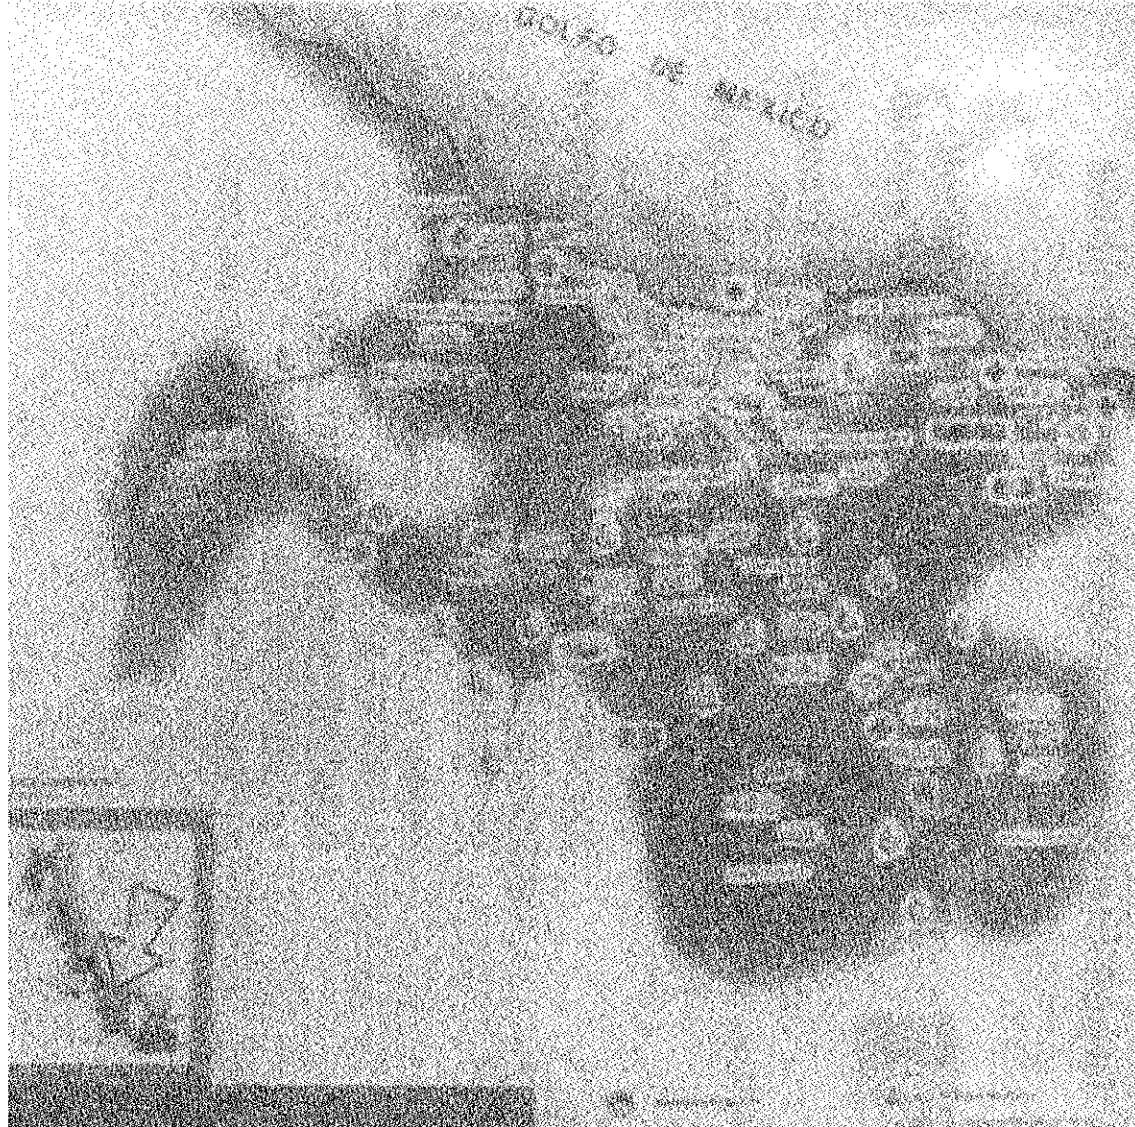

TOTAL DE MUNICIPIOS: 23
POBLACION AFECTABLE: 81879

CUENCA DEL RIO PAPALOAPAN

LAGUNAS, LAGUNATOS, ESTEROS Y PANTANOS

LAGUNAS: VIVES, TLALIXCOYAN, FLOTA, PAPUYECA, EN MEDIO, CORTE, FLORES, LODO, COTALILLO, MARCOS, TEQUIAPAM, LAGARTERA, LA CALDERA Y EL TULAR (PAPALOAPAN).

TLACOTALPAN

COSAMALOAPAN

SUB-TOTAL

131

ALBERGUES EN 15 MUNICIPIOS

COLLEGE OF BUSINESS

- 1. [Illegible]
- 2. [Illegible]
- 3. [Illegible]
- 4. [Illegible]
- 5. [Illegible]
- 6. [Illegible]
- 7. [Illegible]
- 8. [Illegible]
- 9. [Illegible]
- 10. [Illegible]
- 11. [Illegible]
- 12. [Illegible]
- 13. [Illegible]
- 14. [Illegible]
- 15. [Illegible]
- 16. [Illegible]
- 17. [Illegible]
- 18. [Illegible]
- 19. [Illegible]
- 20. [Illegible]

CUENCA DEL RIO PAPALOAPAN

Municipios afectables: Angel R. Cabada, Lerdo de Tejada, Saltabarranca, Playa Vicente, José Azueta, San Juan Evangelista, Hueyapan de Ocampo, Juan Rodríguez Clara, San Andrés Tuxtla, Santiago Tuxtla, Isla, Tlacotalpan, Amatitlán, Cosamaloapan, Chacaltianguis, Tuxtilla, Tlacojalpan, Otatitlán, Ixmatlahuacan, Acula, Alvarado, Ignacio de la Llave y Tlalixcoyan.

18 Municipios: Acula, Alvarado, Cosamaloapan,
Chacaltianguis, Hueyapan de Ocampo, Ignacio
de la Llave, Isla, José Azueta, Lerdo de Tejada,
Playa Vicente, Saltabarranca, San Andrés Tuxtla,
San Juan Evangelista, Santiago Tuxtla,
Tlacojalpan, Tlacotalpan, Tlalixcoyan y Amatlán.